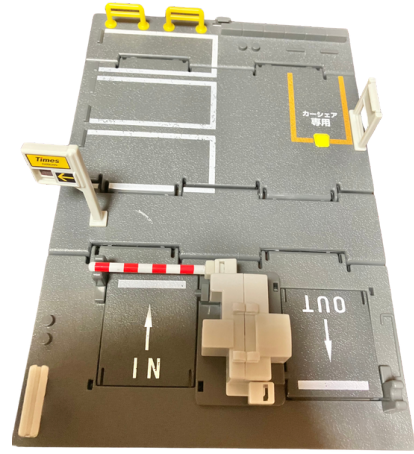

809 トミカにぎやかサウンドタウン

810 トミカ タイムズ

811 あいうえお盤、じしゃく

812 プラレール 新幹線変形
メガデカE6系ステーション

813 トミカタウン 消防署

814 信号機

815 おふろスライダー

816 ENEOS ぶるっと給油!
おしごと 変形ガソリンスタンド

801 新幹線

802 青いきしゃぼつぼ

803-1.2.3 ルパンレンジャー
トリガーマシン1・2・3

804 アンパンマン
なかよしコンサート

805 おえかきボード

806 TOMICA BIGFIRE
エンジン はしごなし

807 トミカ
おかたづけコンボイグリーン

808 トミカ
おかたづけコンボイ 青